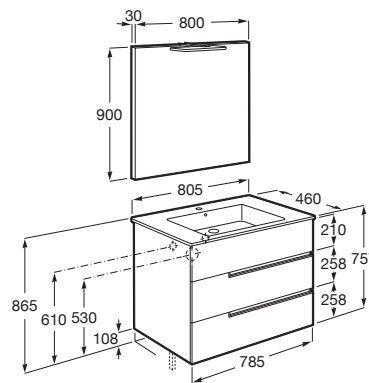

VICTORIA-N

CARACTERÍSTICAS

Pack - Conjunto de mueble base de tres cajones, lavabo, espejo y aplique LED Starlight. No incluye grifería.

Espejo / Número de luces: 1

Espejo / Tipo de luz: Led

Lavabo / Agujeros para grifería: 1 Agujero en el centro

Material / Lavabo: Porcelana

Material / Mueble base: Tablero de particulas

Medidas / Espejo / Altura (mm): 900

Medidas / Espejo / Longitud (mm): 800

Medidas / Lavabo y mueble / Altura (mm): 755

Medidas / Lavabo y mueble / Anchura (mm): 460

Medidas / Lavabo y mueble / Longitud (mm): 805

Mueble base / Combinación de puertas y cajones: 3 Cajones

Mueble base / Estructura: Cajones

Mueble base / Separadores internos

Mueble base / Sistema de apertura y cierre: Cajones con cierre amortiguado

Tipo de instalación: Suspendido

Pack - mueble base de tres cajones, lavabo, espejo y aplique LED Starlight

MEDIDAS

Longitud	805 mm
Anchura	460 mm
Altura	757 mm

COLORES Y ACABADOS

517 Nogal

PVPR (IVA INCLUIDO)

701,80 €

DIBUJOS TÉCNICOS